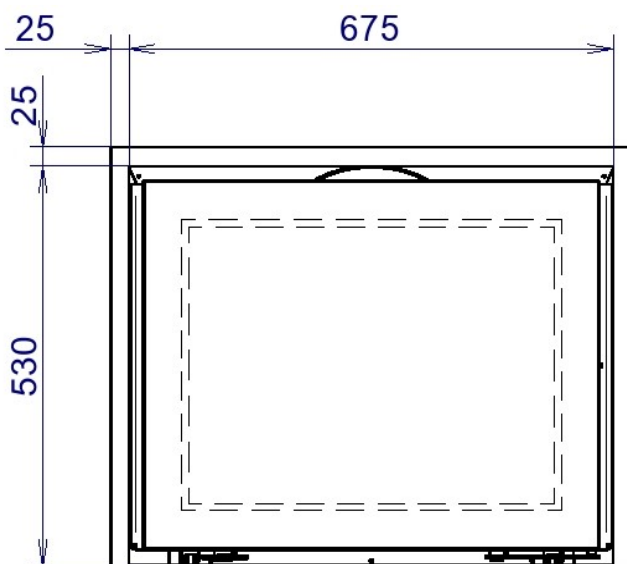

INTERRA
KASETY

	Chamoflex
INTERRA 60	€ 1 595
INTERRA 68	€ 1 695
INTERRA 74	€ 1 795
INTERRA 78	€ 1 895

INTERRA
AKCESORIA

BLENDY	
2 cm dla INTERRA	€ 190
4 cm dla INTERRA	€ 190
Nóżki	€ 224

INTERRA
WYMIARY