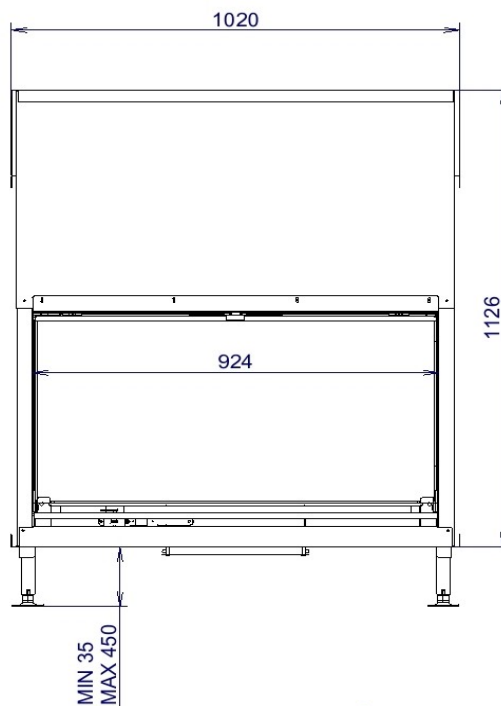

DANE TECHNICZNE:

LUNA Classic 1000 H

wymiary drzwiczek szer.924mm, wys.508,5mm

wymiary wkładu szer.1020mm, wys.1126mm, gł.510mm, waga 215 kg,

średnica dolotu powietrza \varnothing 150, średnica wylotu spalin \varnothing 250

moc nominalna 9 – 11 kW

LUNA Classic 1150 H

wymiary drzwiczek szer.1074mm, wys.508,5mm

wymiary wkładu szer.1170mm, wys.1126mm, gł.510mm, waga 240 kg,

średnica dolotu powietrza \varnothing 150, średnica wylotu spalin \varnothing 250

moc nominalna 10 – 12 kW

LUNA Classic 1300 H

wymiary drzwiczek szer. 1224mm, wys.508,5mm

wymiary wkładu szer.1320mm, wys.1126mm, gł.510mm, waga 270 kg,

średnica dolotu powietrza \varnothing 150, średnica wylotu spalin \varnothing 250