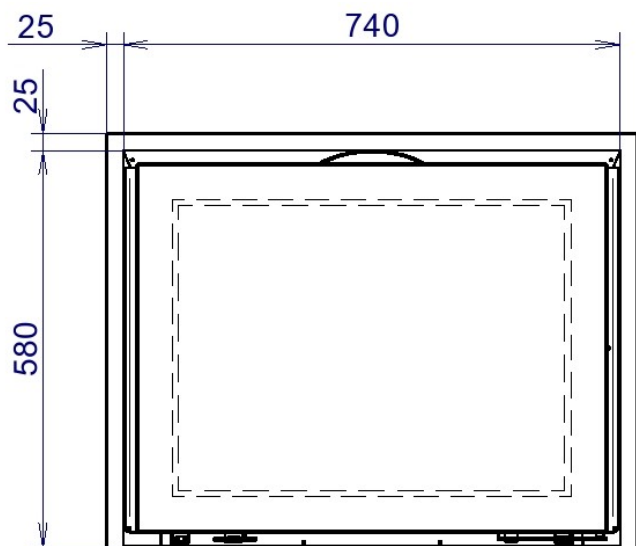

PASSION FOR FIRE

INTERRA
WYMIARY