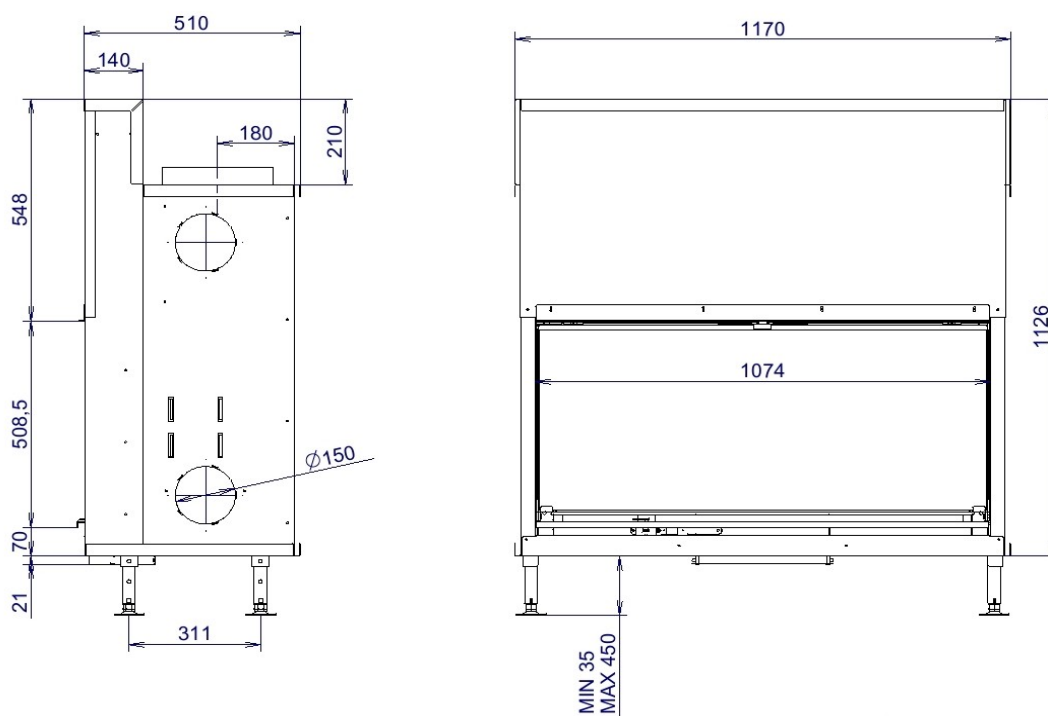

DANE TECHNICZNE:

LUNA Classic 1000 H

wymiary drzwiczek szer.924mm, wys.508,5mm

wymiary wkładu szer.1020mm, wys.1126mm, gł.510mm, waga 215 kg,

średnica dolotu powietrza \varnothing 150, średnica wylotu spalin \varnothing 250

moc nominalna 9 – 11 kW

LUNA Classic 1150 H

wymiary drzwiczek szer.1074mm, wys.508,5mm

wymiary wkładu szer.1170mm, wys.1126mm, gł.510mm, waga 240 kg,

średnica dolotu powietrza \varnothing 150, średnica wylotu spalin \varnothing 250

moc nominalna 10 – 12 kW

LUNA Classic 1300 H

wymiary drzwiczek szer. 1224mm, wys.508,5mm

wymiary wkładu szer.1320mm, wys.1126mm, gł.510mm, waga 270 kg,

średnica dolotu powietrza \varnothing 150, średnica wylotu spalin \varnothing 250