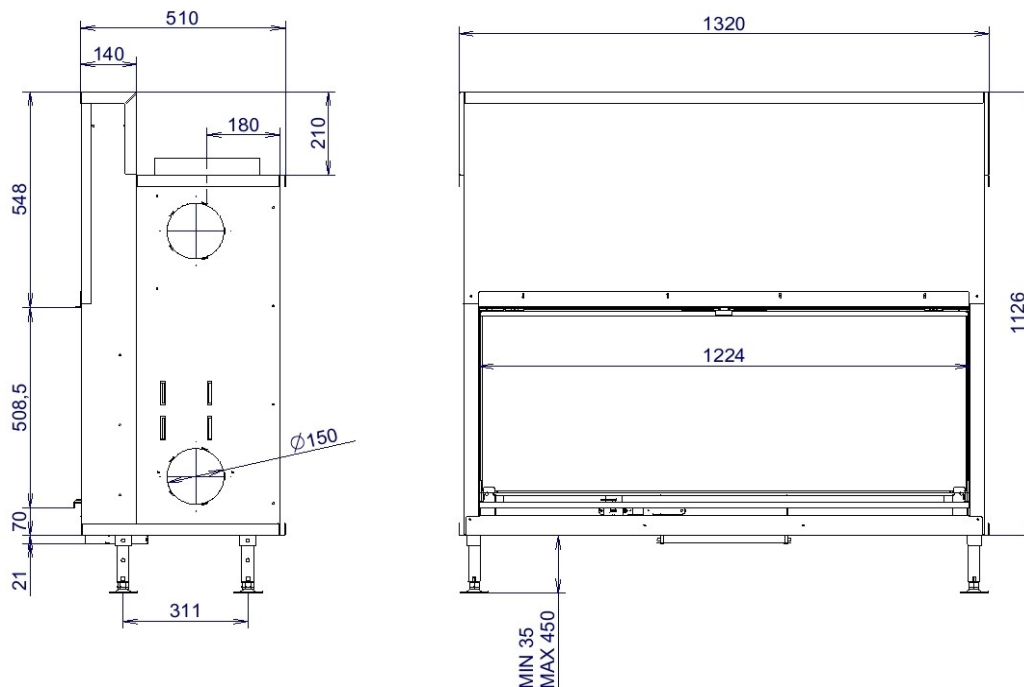

LUNA Classic 1300 H

wymiary drzwiczek szer. 1224mm, wys.508,5mm

wymiary wkładu szer.1320mm, wys.1126mm, gł.510mm, waga 270 kg,

średnica dolotu powietrza $\varnothing$ 150, średnica wylotu spalin $\varnothing$ 250

moc nominalna 10 – 13 kW