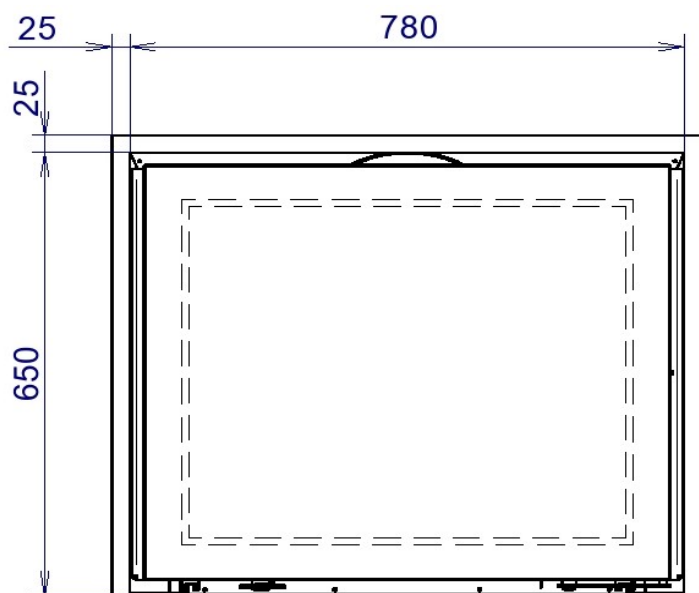

PASSION FOR FIRE

INTERRA
WYMIARY