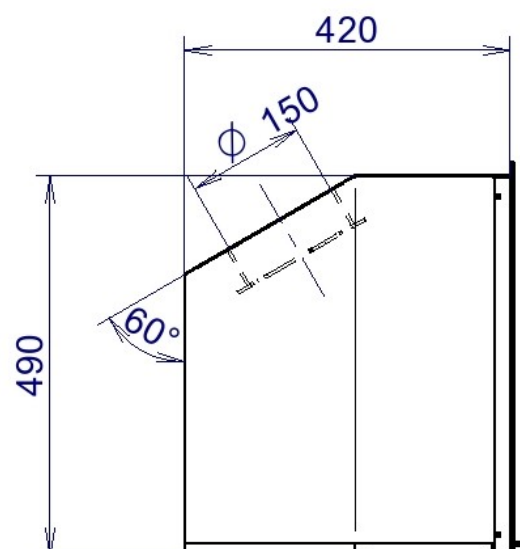

INTERRA
KASETY

	Chamoflex
INTERRA 60	€ 1 595
INTERRA 68	€ 1 695
INTERRA 74	€ 1 795
INTERRA 78	€ 1 895

INTERRA
AKCESORIA

BLENDY	
2 cm dla INTERRA	€ 190
4 cm dla INTERRA	€ 190
Nóżki	€ 224

INTERRA
WYMIARY