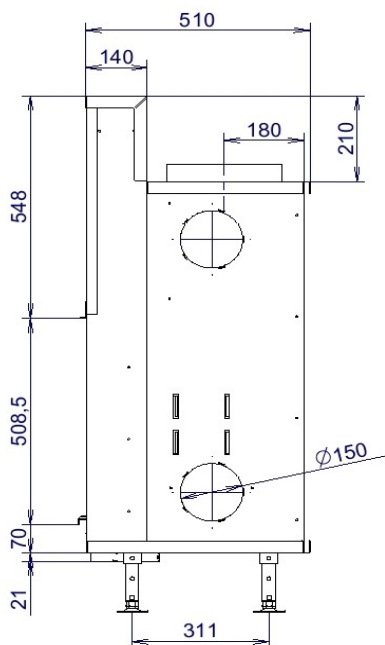

DANE TECHNICZNE:

LUNA Classic 1000 H

wymiary drzwiczek szer.924mm, wys.508,5mm

wymiary wkładu szer.1020mm, wys.1126mm, gł.510mm, waga 215 kg,

średnica dolotu powietrza \varnothing 150, średnica wylotu spalin \varnothing 250

moc nominalna 9 – 11 kW

LUNA Classic 1150 H

wymiary drzwiczek szer.1074mm, wys.508,5mm

wymiary wkładu szer.1170mm, wys.1126mm, gł.510mm, waga 240 kg,

średnica dolotu powietrza \varnothing 150, średnica wylotu spalin \varnothing 250

moc nominalna 10 – 12 kW

LUNA Classic 1300 H

wymiary drzwiczek szer. 1224mm, wys.508,5mm

wymiary wkładu szer.1320mm, wys.1126mm, gł.510mm, waga 270 kg,

średnica dolotu powietrza \varnothing 150, średnica wylotu spalin \varnothing 250