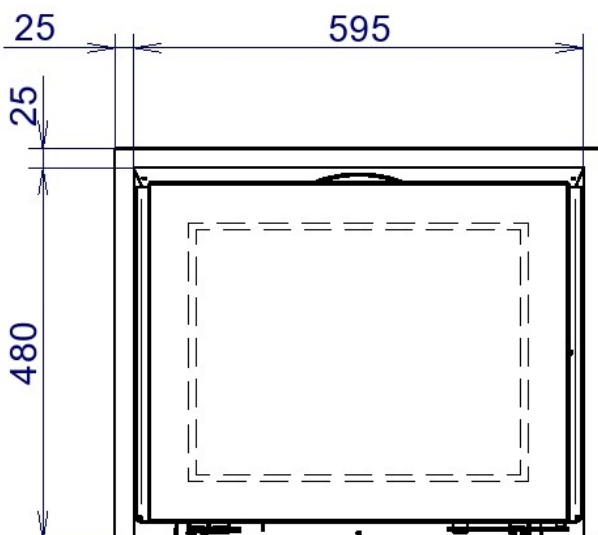

INTERRA
KASETY

	Chamoflex
INTERRA 60	€ 1 595
INTERRA 68	€ 1 695
INTERRA 74	€ 1 795
INTERRA 78	€ 1 895

INTERRA
AKCESORIA

BLENDY	
2 cm dla INTERRA	€ 190
4 cm dla INTERRA	€ 190
Nóżki	€ 224

INTERRA
WYMIARY