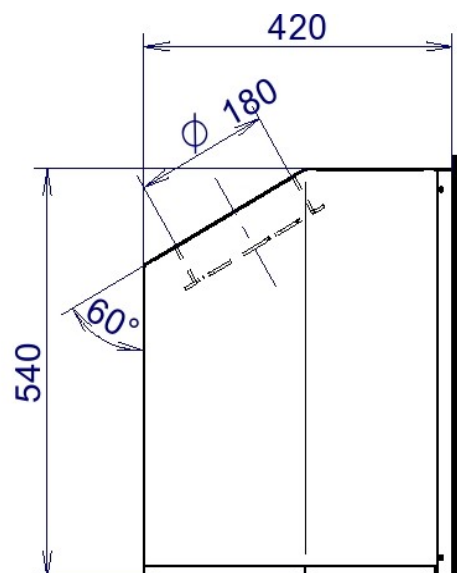

INTERRA
KASETY

	Chamoflex
INTERRA 60	€ 1 595
INTERRA 68	€ 1 695
INTERRA 74	€ 1 795
INTERRA 78	€ 1 895

INTERRA
AKCESORIA

BLENDY	
2 cm dla INTERRA	€ 190
4 cm dla INTERRA	€ 190
Nóżki	€ 224

INTERRA
WYMIARY