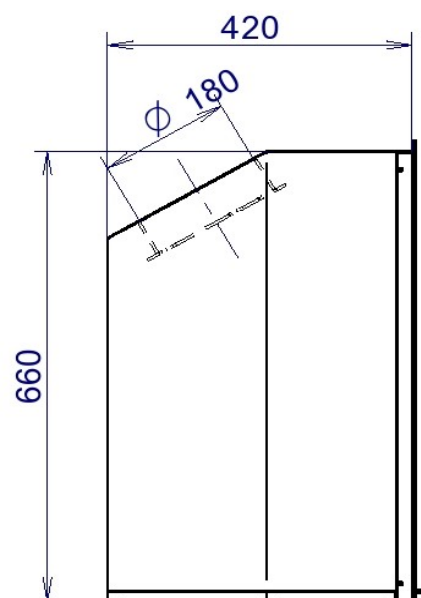

PASSION FOR FIRE

INTERRA
WYMIARY