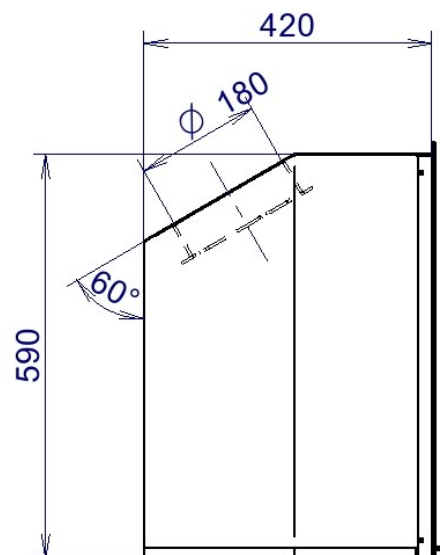

PASSION FOR FIRE

INTERRA
WYMIARY